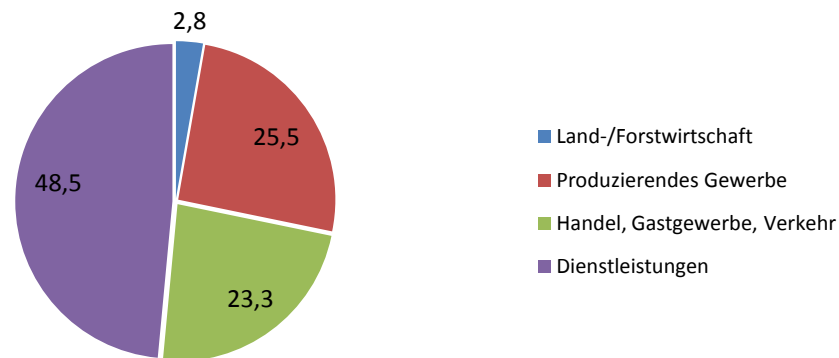

Sozialversicherungspflichtig Beschäftigte nach Wirtschaftszweigen, Stand 31.12.2010

Verwaltungsbezirke	insgesamt*	Beschäftigte nach Wirtschaftsbereichen			
		Land-/Forstwirtschaft	Produzierendes Gewerbe	Handel Gastgewerbe Verkehr	sonstige Dienstleistungen
Frankfurt (Oder)	28797	134	4271	4612	19780
Barnim	43154	833	10037	10449	21835
Märkisch Oderland	42966	1351	9414	12288	19913
Oder-Spree	49392	1279	15705	11487	20921
Uckermark	35977	1934	11589	7745	14709
IHK-Bezirk	200286	5531	51016	46581	97158
Anteil des IHK-Bezirk am Land in %	26,7	28,5	26,0	26,6	27,0
Land Brandenburg	750916	19406	196523	175311	359676

Sozialversicherungspflichtig Beschäftigte nach Wirtschaftsbereichen im IHK-Bezirk (in %)

Quelle: Amt für Statistik Berlin-Brandenburg, eigene Berechnungen

Ihr Ansprechpartner:

Robert Radzimanowski

Tel.: (03 35) 56 21-13 05